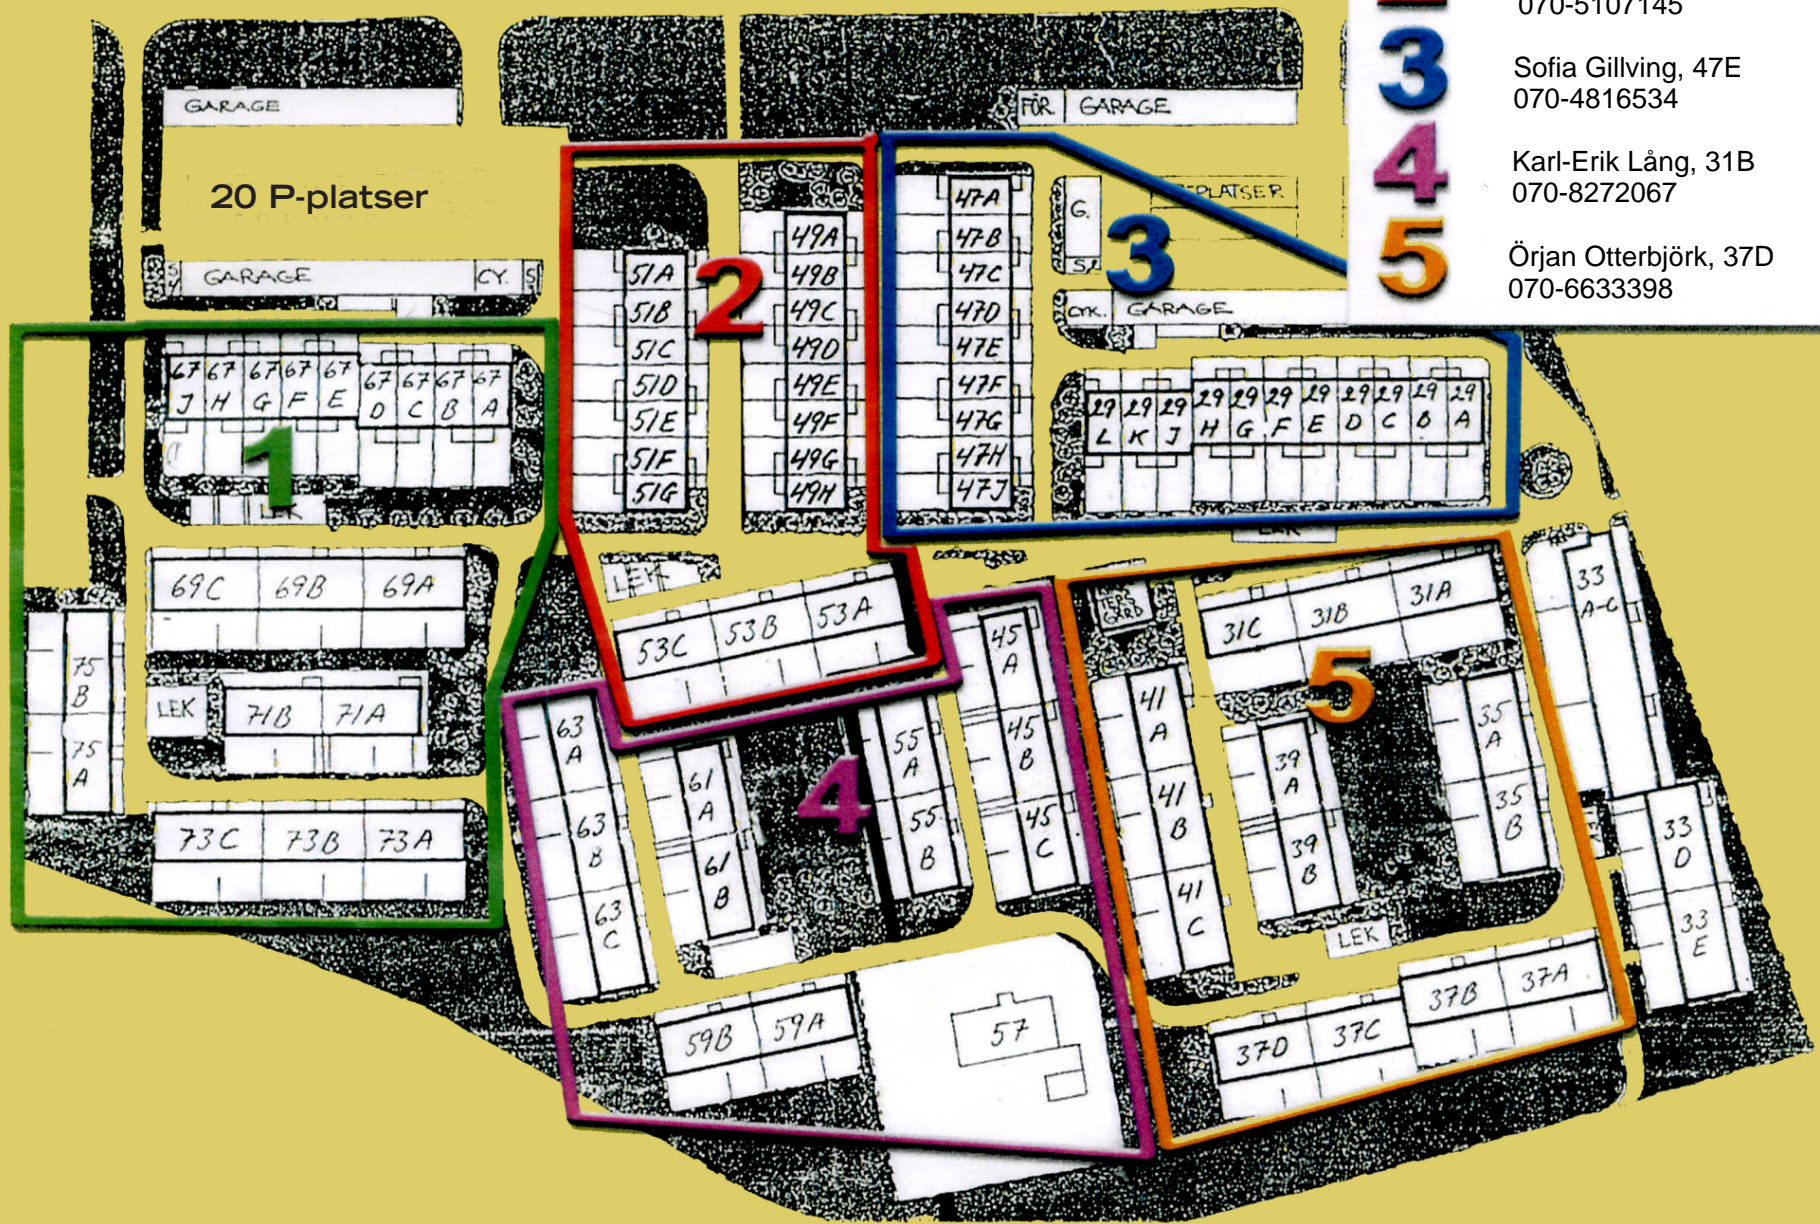

Sandningsområde 2

Sandningsområde 1

IN- OCH UTFARTAR VISUUTES TILL PROJEKERAD VÄG.

Områdesindelning Kvartersombud

- 1
- 2
- 3
- 4
- 5

Petter Persson, 67E
076-8484261

L-G Sjöstrand, 49E
070-5107145

Sofia Gillving, 47E
070-4816534