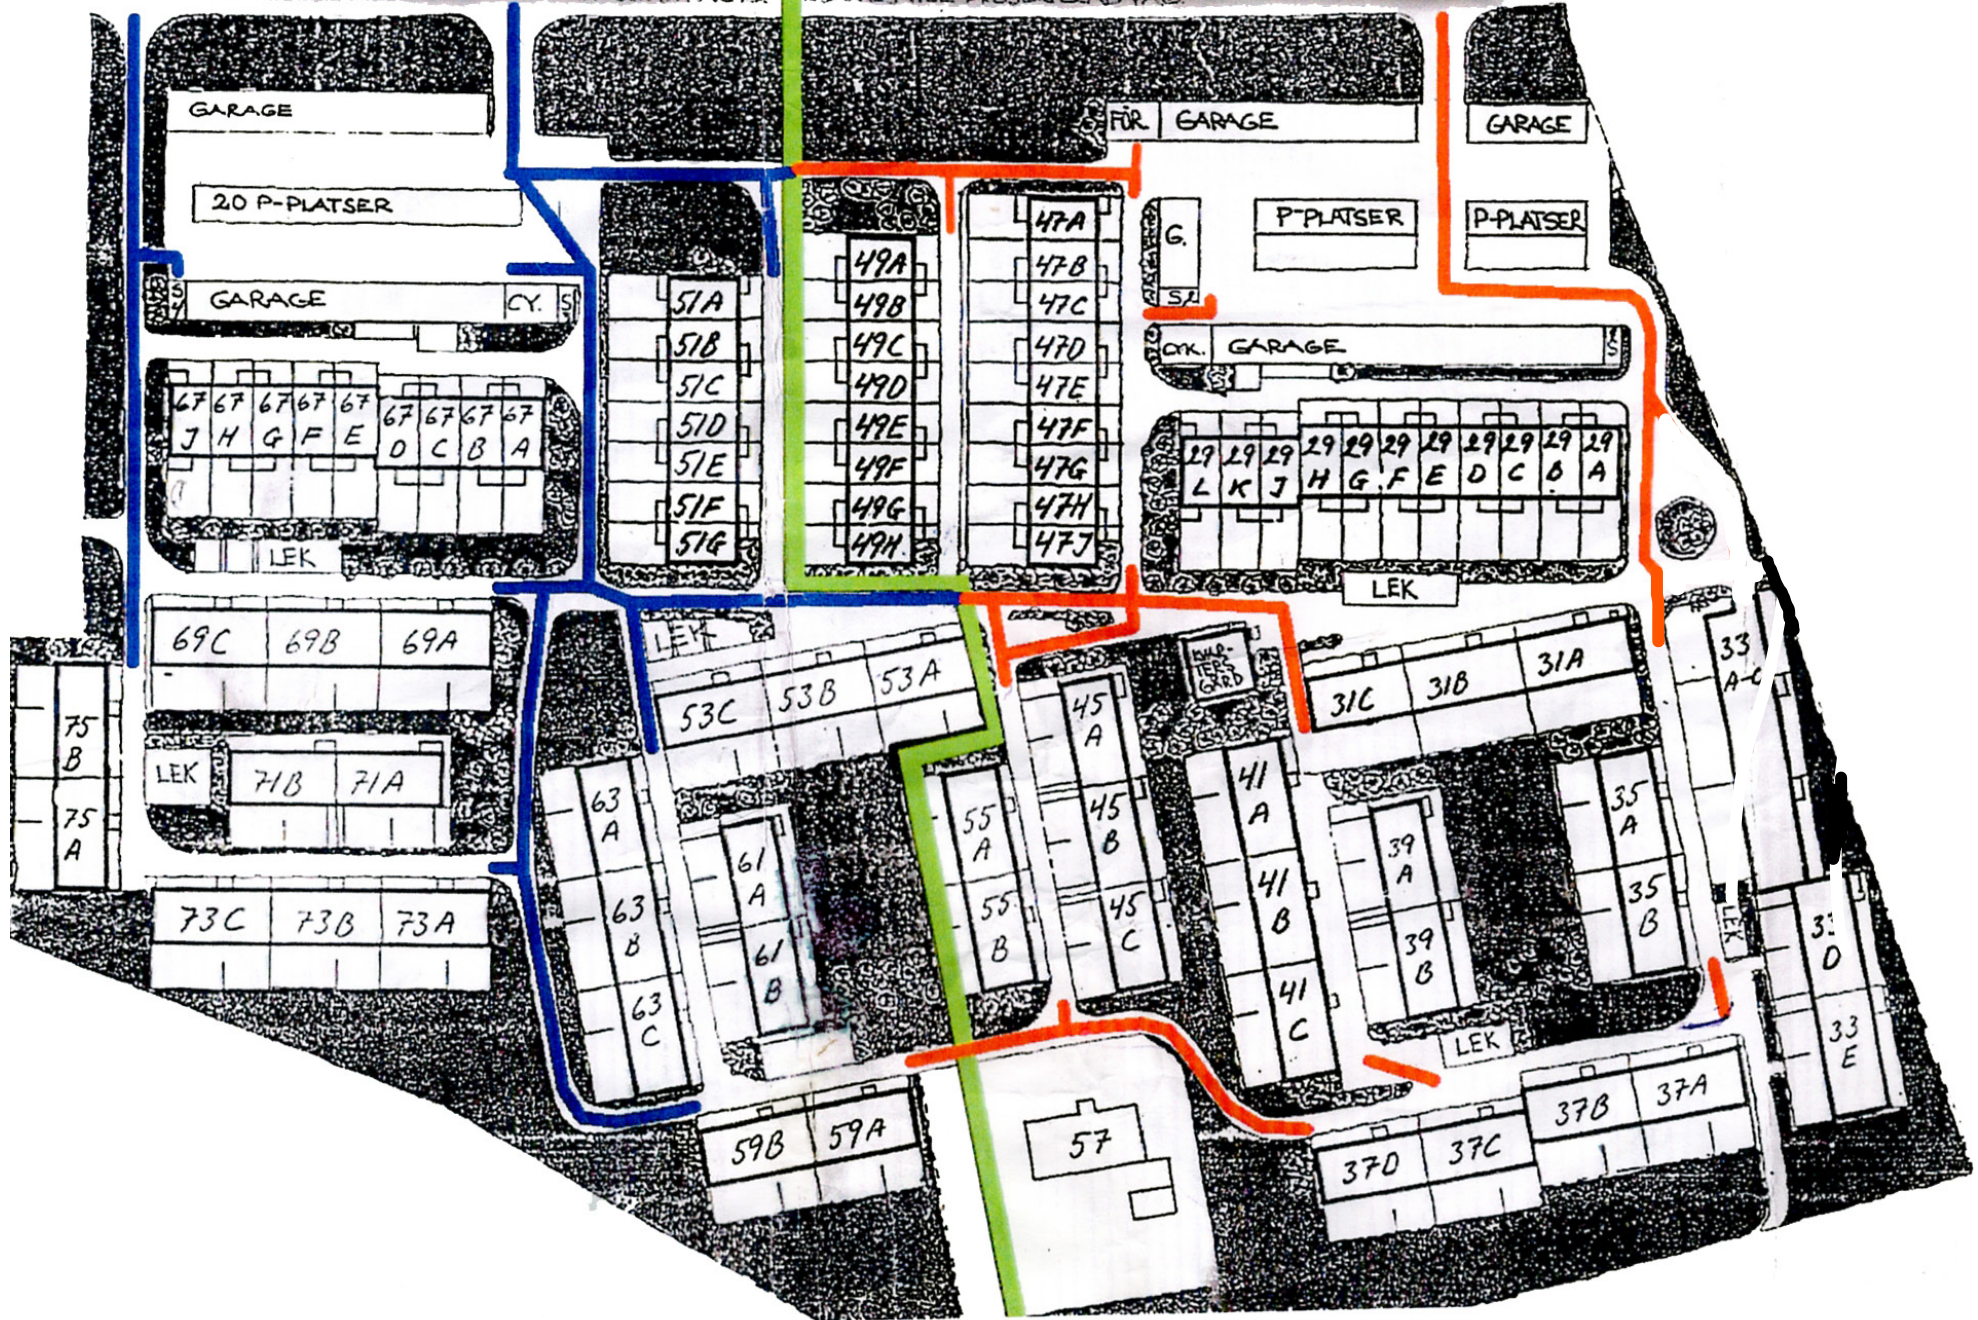

Sandningsområde 2

Sandningsområde 1

IN- OCH UTFARTAR VISUUTES TILL PROJEKERAD VÄG.

Områdesindelning Kvartersombud

- 1
- 2
- 3
- 4
- 5

Petter Persson, 67E
076-8484261

L-G Sjöstrand, 49E
070-5107145

Sofia Gillving, 47E
070-4816534